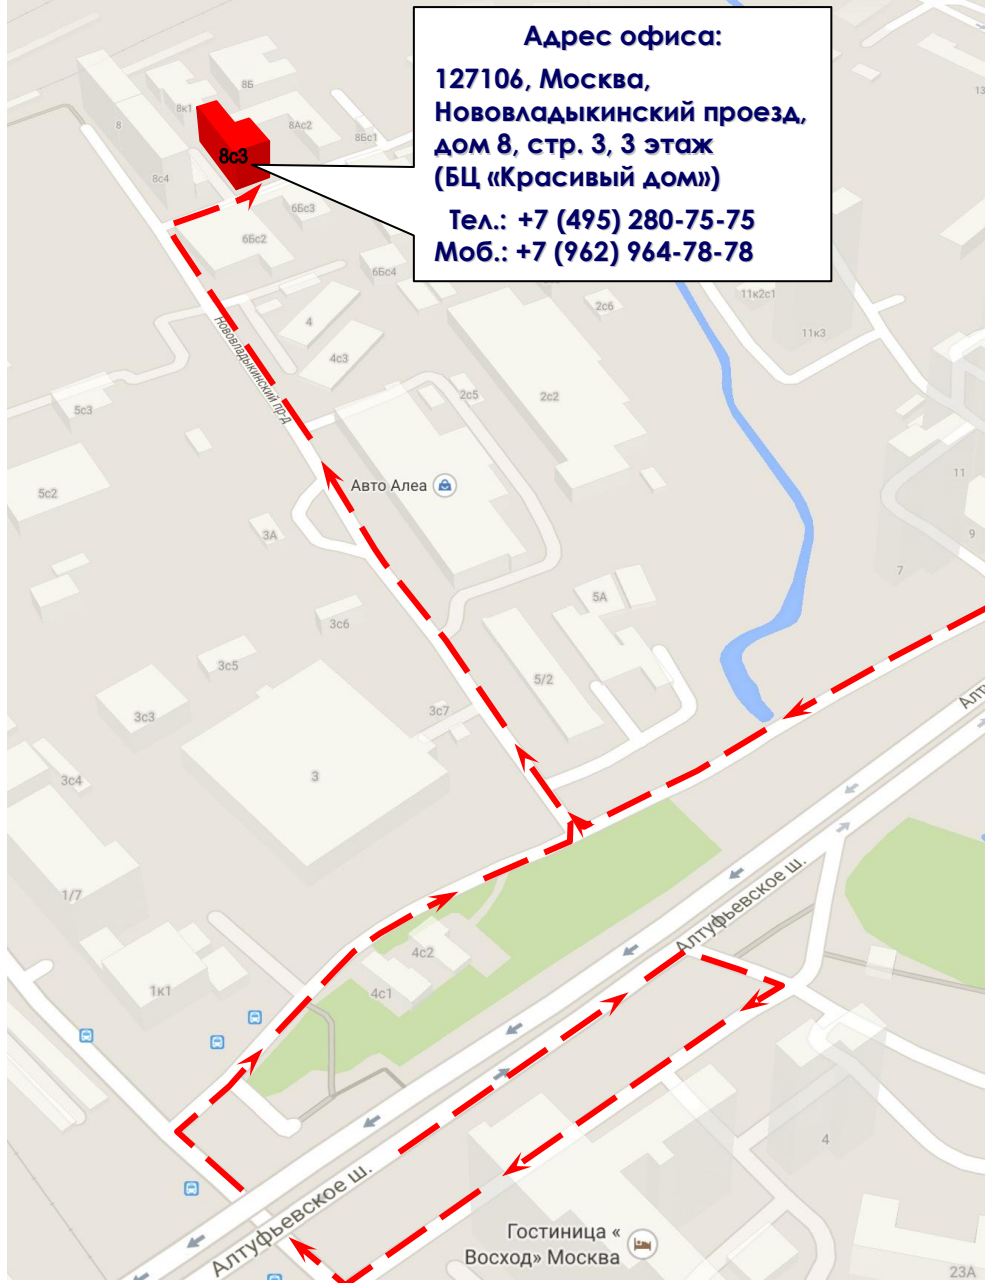

Схема проезда к офису ООО "ЮнионБат"

Схема проезда к складу ООО "ЮнионБат"

Внимание! Оформление отгрузочных документов производится в нашем офисе. Некоторые товарные позиции могут отгружаться из офиса. Перед получением товара просьба согласовывать время и место получения по телефону или по электронной почте mail@unionbat.ru